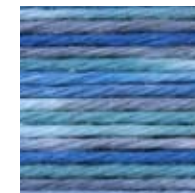

# Camila Arte

100% Algodón Peinado

ART. 4495000  
5x100g

\* 01217

\* 01218

01203

01220

01210