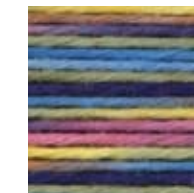

# Camila Arte

100% Algodón Peinado

ART. 4495000  
5x100g

\* 01217

\* 01218

01203

01220

01210