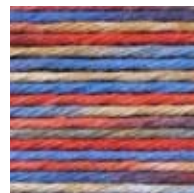

Algodón 3 cabos

100% Algodón Peinado

ART. 7952003
5x100g

Algodón 6 cabos

100% Algodón Peinado

ART. 7953006
5x100g

Camila Arte

100% Algodón Peinado ART. 4495000
5x100g

* 0000B

* 0000C

* 00292

00298

* 00373

* 00880

* 00048

00063

00098

00894

01098

* 00046

00324

00102

00398

* 00014

01089

00142

00186

01076

00255

* 01043

* 00214

* 00229

** 00222

00152

* 0000N

* disponibles en artículo Camila Arte.

** solo disponible en Camila Arte.

Algodón 6 cabos multicolor

100% Algodón Peinado

ART. 7953M06
5x100g

Camila Arte

100% Algodón Peinado

ART. 4495000
5x100g

* 01217

* 01218

01203

01220

01210

01209

* 01201

01213